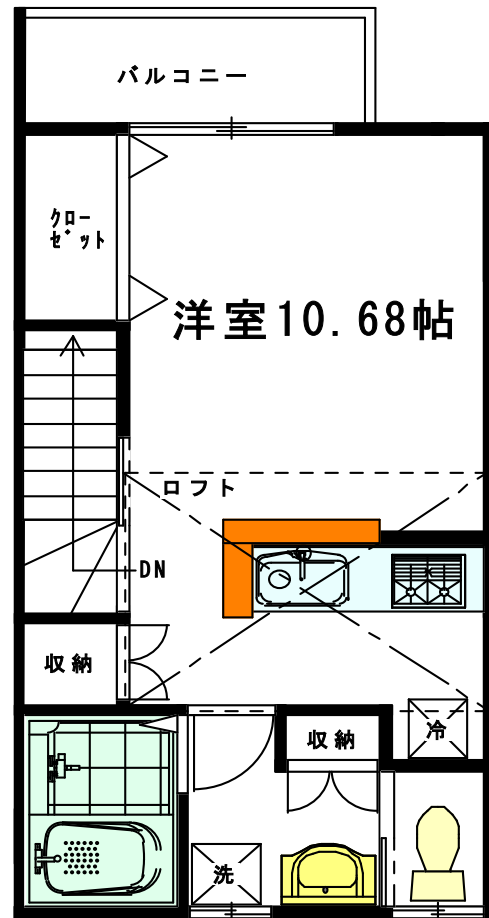

賃貸アパート Stage one 立川

西武 拝島線「武蔵砂川」駅徒歩8分「西武新宿」駅直通37分

女性でも安心オートロック♪
CATV70ch視聴無料♪

【物件概要】

- 所在地／立川市砂川町8-81-1
- 構造／木造2階建
- 築年／平成20年6月
- 間取り／1K
- 敷金／1ヶ月(ペット飼育時+1ヶ月)
- 礼金／無し
- 共益費／月額3,000円
- 鍵交換必須／30,800円(税込)
- 火災保険料／18,000円～
- バイク置場／月額550円(税込)
- 保証会社必須／ジェイリース株式会社
初回保証料:総賃料の50%～
継続委託料:年額10,000円～
家賃代行システム利用料:月額330円
- 専有面積／30.78㎡+ロフト6.93㎡
- 契約期間／2年契約(更新可)
- 更新料／新賃料の1ヶ月
- 入居／7月10日退去予定

現地案内図

宅配BOX完備!

日当たり良好!

大型バイク
相談可

ペット相談!
(敷金+1ヵ月)

ペット足洗い場完備

充実仕様

- 追焚きオートバス
- 浴室乾燥機
- 独立洗面
- システムキッチン
- バス・トイレ別
- エアコン完備
- カラーTVインターホン
- ウォシュレット
- 光ファイバーインターネット