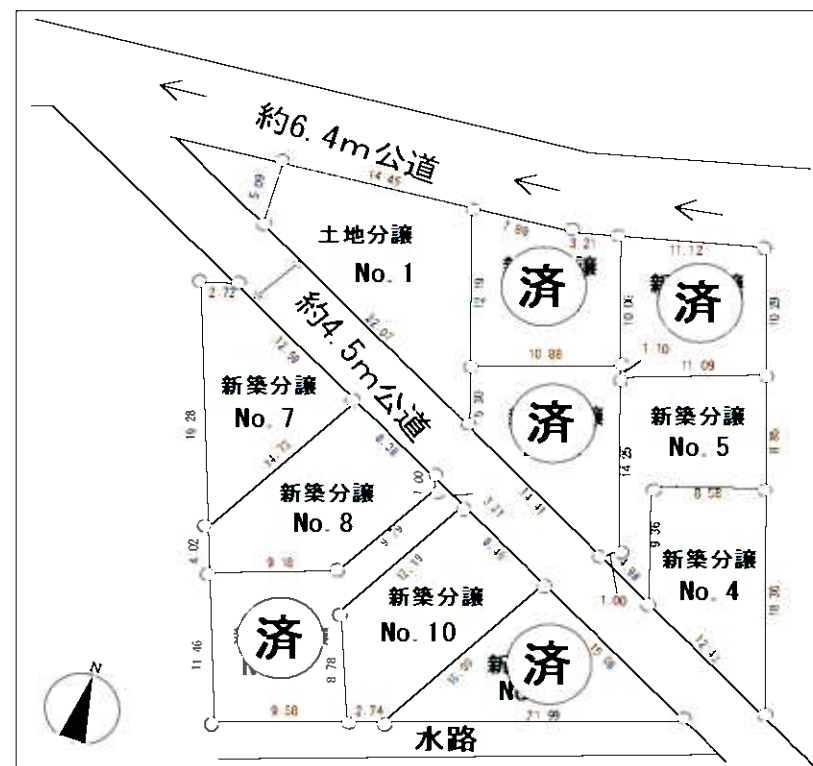

売地

フェリーチェ

felice

小金井貫井北町

JR中央線「武蔵小金井」駅徒歩 23分
バス4分「貫井橋」下車徒歩 3分

Life Information

- 小金井市立第二小学校.....約 720m
- 小金井市立第一中学校.....約 380m
- 小金井市立さくら保育園.....約 360m
- 東京学芸大学附属小金井小学校.....約 1,200m
- 東京学芸大学附属小金井中学校.....約 1,700m
- 東京学芸大学附属幼稚園 小金井園舎...約 1,200m
- グルメシティ小金井店.....約 870m
- サンドラッグ貫井北町店.....約 730m

建築条件無し

お好きなメーカー・工務店で建築できます。

※参考間取りございます。お問い合わせ下さい。

【物件概要】

- ●所在地 / 小金井市貫井北町3-1023-1(地番)
  小金井市貫井北町3-39(旧住居表示)
- ●交通 / JR中央線「武蔵小金井」駅 徒歩23分
  またはバス4分「貫井橋」バス停下車 徒歩3分
- ●敷地面積 / 170.04㎡
- ●土地権利 / 所有権 ●地目 / 宅地
- ●現況 / 更地
- ●用途 / 第一種低層住居専用地域
- ●高度地区 / 第一種高度地区
- ●建ぺい率 / 40% ●容積率: 80%
- ●設備 / 東京電力・都市ガス・公営水道・本下水
- ●接道状況 / 南西側: 幅員約4.5m 1項1号 市道に接道
  北側: 幅員約6.4m 1項1号 市道に接道

※一部玉川上水風致地区(第二種風致地区)及び都市計画道路有

※新築分譲は別途お問い合わせ下さい。

~~4,600~~
価格 4,200万円

※図面と現況が異なる場合、現況を優先させていただきます。

東京都知事免許(5)第76428号

株式会社 **オメガ**

公益社団法人 全日本不動産協会会員 〒185-0034 東京都国分寺市光町1丁目38番地32
公益社団法人 不動産保証協会会員 TEL 042 (571) 1151
FAX 042 (580) 1827

【 国立店 】

- ■取引態様 売主
- ■登録番号
- ■手数料 3% (税込)
- ■情報公開日 2018/8/21
- ■会員番号