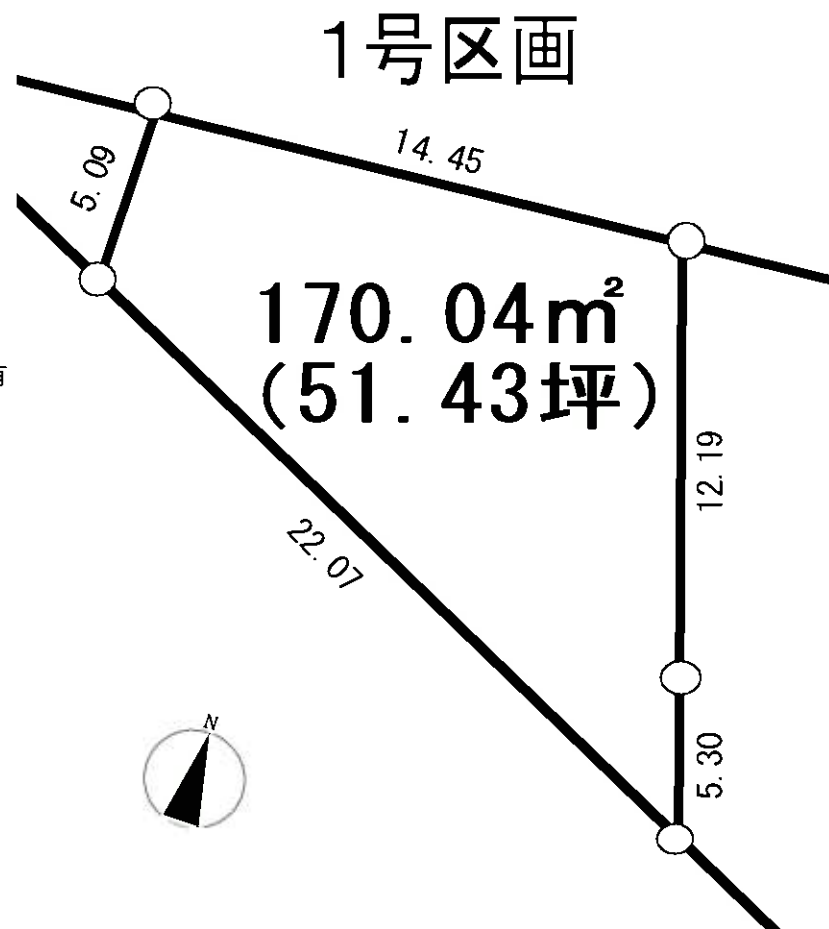

売地

フェリーチェ

felice

小金井貫井北町

JR中央線「武蔵小金井」駅徒歩 23分
バス4分「貫井橋」下車徒歩 3分

Life Information

- 小金井市立第二小学校.....約 720m
- 小金井市立第一中学校.....約 380m
- 小金井市立さくら保育園.....約 360m
- 東京学芸大学附属小金井小学校.....約 1,200m
- 東京学芸大学附属小金井中学校.....約 1,700m
- 東京学芸大学附属幼稚園 小金井園舎...約 1,200m
- グルメシティ小金井店.....約 870m
- サンドラッグ貫井北町店.....約 730m

建築条件無し

お好きなメーカー・工務店で建築できます。

※参考間取りございます。お問い合わせ下さい。

【物件概要】

- ●所在地 / 小金井市貫井北町3-1023-1(地番)
  小金井市貫井北町3-39(旧住居表示)
- ●交通 / JR中央線「武蔵小金井」駅 徒歩23分
  またはバス4分「貫井橋」バス停下車 徒歩3分
- ●敷地面積 / 170.04㎡
- ●土地権利 / 所有権 ●地目 / 宅地
- ●現況 / 更地
- ●用途 / 第一種低層住居専用地域
- ●高度地区 / 第一種高度地区
- ●建ぺい率 / 40% ●容積率: 80%
- ●設備 / 東京電力・都市ガス・公営水道・本下水
- ●接道状況 / 南西側: 幅員約4.5m 1項1号 市道に接道
  北側: 幅員約6.4m 1項1号 市道に接道

※一部玉川上水風致地区(第二種風致地区)及び都市計画道路有

※新築分譲は別途お問い合わせ下さい。

~~4,600~~
価格 4,200万円

※図面と現況が異なる場合、現況を優先させていただきます。

東京都知事免許(5)第76428号

株式会社 **オメガ**

公益社団法人 全日本不動産協会会員 〒185-0034 東京都国分寺市光町1丁目38番地32
公益社団法人 不動産保証協会会員 TEL 042 (571) 1151
FAX 042 (580) 1827

【 国立店 】

- ■取引態様 売主
- ■登録番号
- ■手数料 3% (税込)
- ■情報公開日 2018/8/21
- ■会員番号