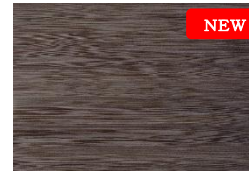

## 扉柄

ロングバー取手

ライン取手

### ソレイユシリーズ (8色)

高級感あふれるシャープな輝きが美しい鏡面扉。パステルカラーカラーからトレンドの木目調まで、インテリアに合うカラーラインナップです。取手は2種類からお選びいただけます。

NEW

ソレイユホワイト

NEW

ソレイユブルー

NEW

ソレイユグリーン

NEW

ソレイユピンク

NEW

スパンクルシダー

NEW

スモークドシダー

NEW

クラシックミディアム