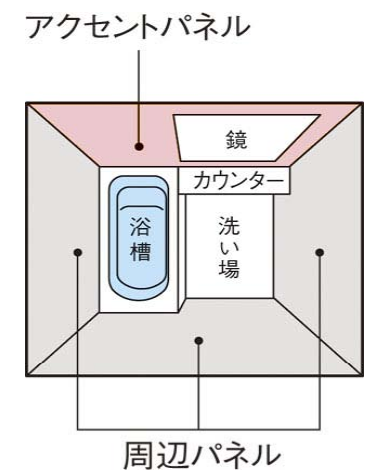

周辺パネル

ベーシックグレード

 <input type="checkbox"/> プリエベージュ	 <input type="checkbox"/> プリエホワイト	 <input type="checkbox"/> ベーシスホワイト
--	--	---

<正面アクセントプラン>  
壁一面に個性的なパネルを使い、表情の豊かな楽しい空間に。

カラリ床

 <input type="checkbox"/> ホワイト	 <input type="checkbox"/> ライトグレー
 <input type="checkbox"/> ベージュ	 <input type="checkbox"/> ダークグレー