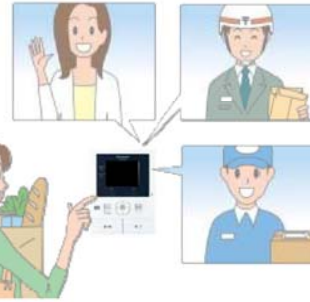

Standard installashon

☆ カラーTVインターホン

Panasonic **ideas for life** **どこでもドアホン**

録画機能

- LEDライト (照明用ランプ)
- ボイスチェンジ
- モニター機能
- 操作ガイド表示
- 室内通話
- 窓センサー
- 住宅用火災警報器
- ファクス・電話機

留守でも来訪者の画像を自動録画

夜でもカラーで来客確認

本体にLEDライト (照明用ランプ) 搭載。夜間でもカラーで顔などを確認できます。

*LED点灯時でも、撮影範囲の両端付近 (玄関子機の真横など) の人の顔は判別しにくくなります。

録画機能 (静止画) 内蔵

来客画像を8枚連続で自動録画 (最大50件、400枚) し、コマ送り再生機能で確認できます。

●画像の保護設定はできません。

8枚連続: 50件
1枚録画: 100件

●1枚目: 呼出から約2秒後。2~8枚目: 1枚目の録画後、1秒おきに録画。
●8枚目録画の場合、1枚録画に比べ画質が粗くなります。