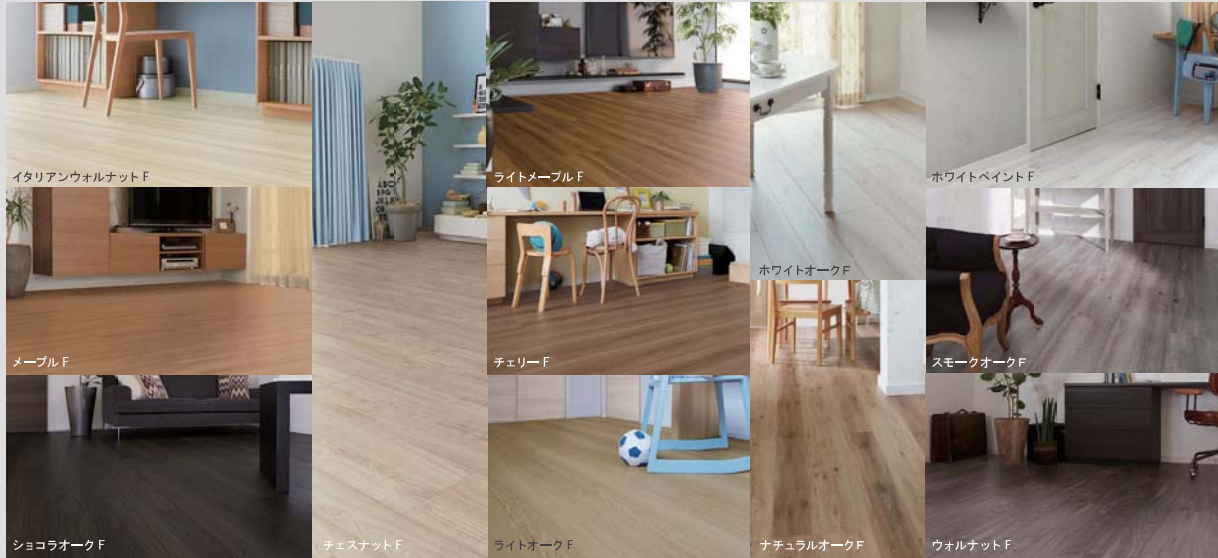

LIXIL LasissaD FLOOR ラシッサD フロア

靴下を脱いで、素足で暮らしたくなる床材。
樹種そのものの風合いを高めました。

01 自然の味わいを大切にしたフットフィール仕上げ

「ラシッサD フロア」は、天然木の無垢材が持つ質感を特殊技法でありのままに表現。樹種に最適な、木肌感を3つ表現しました。それぞれの足ざわりのよさが魅力です。

02 人と環境にやさしい住まいづくり。

地球規模で木材の未来を考えた「植林木複合板」