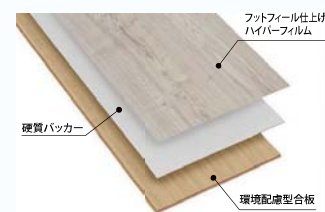

LIXIL LasissaD FLOOR ラシッサD フロア

靴下を脱いで、素足で暮らしたくなる床材。
樹種そのものの風合いを高めました。

01 自然の味わいを大切にしたフットフィール仕上げ

「ラシッサD フロア」は、天然木の無垢材が持つ質感を特殊技法でありのままに表現。樹種に最適な、木肌感を3つ表現しました。それぞれの足ざわりのよさが魅力です。

02 人と環境にやさしい住まいづくり。

地球規模で木材の未来を考えた「植林木複合板」

早生植林木と、合法的に伐採されたラワンを組み合わせた「植林木複合板」を基材として使用しています。

短時間で成長する「早生植林木」

ファルカタ 6年
ユーカリ 10年

スギ 35年

早生植林木とは、5～10年で伐採が可能となる早生樹です。ファルカタやユーカリが代表的な樹種で、スギの35年生の径と同じ太さになるのに6～10年程度という成長の早さです。育成方法は、農家が野菜や果物とともに樹を栽培する「アグロフォレストリー（混農林業）」という地域の伝統的手法によって出材するものと、適切に管理された産業植林地から出材するものがあります。企業が農家に苗を無料で配り、育った樹を買い取ることで雇用と利益を与えるという「社会林業」という側面を持った産地もあります。短時間で成長する早生植林木の活用は、地球レベルでの木材資源の持続可能な供給・調達へのしくみのモデルとなると考えられています。

デザインだけではなく
素材自体の中身から、考えました。

機能

※床暖房システムの種類によっては対応できないものもあります。

※上記掲載の各写真・イラストはイメージです。見積り内容とは異なる場合がありますので、ご注意ください。

◆お願い
・商品によっては、改良などにより仕様、寸法、カラーなどに多少の変更が生じる場合がありますのでご了承ください。
・商品写真は印刷のため、現物と若干異なる場合がありますので、実際の商品見本で確かめください。
・商品写真は参考例のため、実際に花柄や小物等を置かれる場合は、落下等の事故がないように取り扱いにご注意ください。
・表示価格は、商品代のみメーカー希望小売価格で、取付費・工事費、消費税、セット写真の小物など別途ご負担をお願いいたします。
・掲載内容及び写真・図版の無断転載はたくお断りします。（許可なく転載・流用した場合、損害賠償が発生します。）

株式会社 LIXIL

PRPSC0-160306-005a