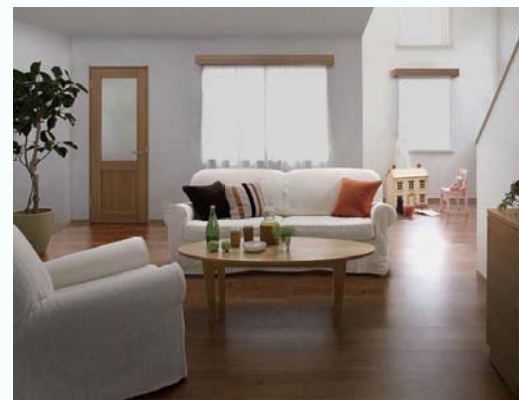

洋風 × ナチュラル

ラスクカラーのナチュラルな印象としろが美しく調和して、空間全体にやさしくやわらかな風合いを醸し出します

Door

クリエラスク

WTH-CKT

Floor

クリエラスク

WTH-CKB

現代風 × シック

モカブラウンの木とダークブラウンで構成し、落ち着いた格調高いコーディネート。