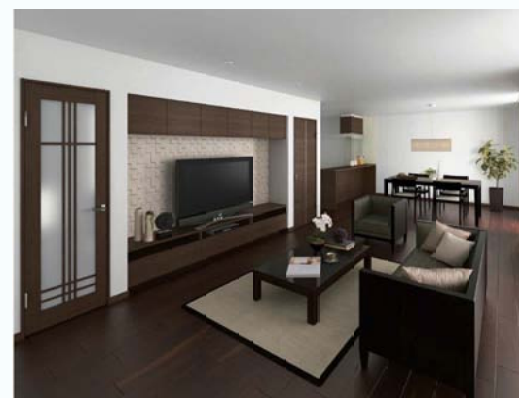

Door

クリエモカ

WTH-CK9

Floor

クリエモカ

WTH-CK2

※上記掲載の各写真・イラストはイメージです。見積内容とは異なる場合がありますので、ご注意ください。

LIXILの環境への取組が業界トップランナーとして環境大臣より認定されました。

◆お願い
・商品によっては、改良などにより仕様、寸法、カラーなどに多少の変更が生じる場合がありますのでご了承ください。
・商品写真は印刷のため、現物と若干異なりますので、実際の商品見本でお確かめください。
・商品写真は参考例です。実際に花紙や小物等を置かれる場合は、落下等の事故がないように取り扱いにご注意ください。
・表示価格は、商品代のみのメーカー希望小売価格で、取付費・工事費、消費税、セット写真の小物など別途ご負担をお願いいたします。
・掲載内容及び写真・図版の無断転載はたくお断りします。(許可なく転載・流用した場合、損害賠償が発生します。)

PRPSC00-140319-101c